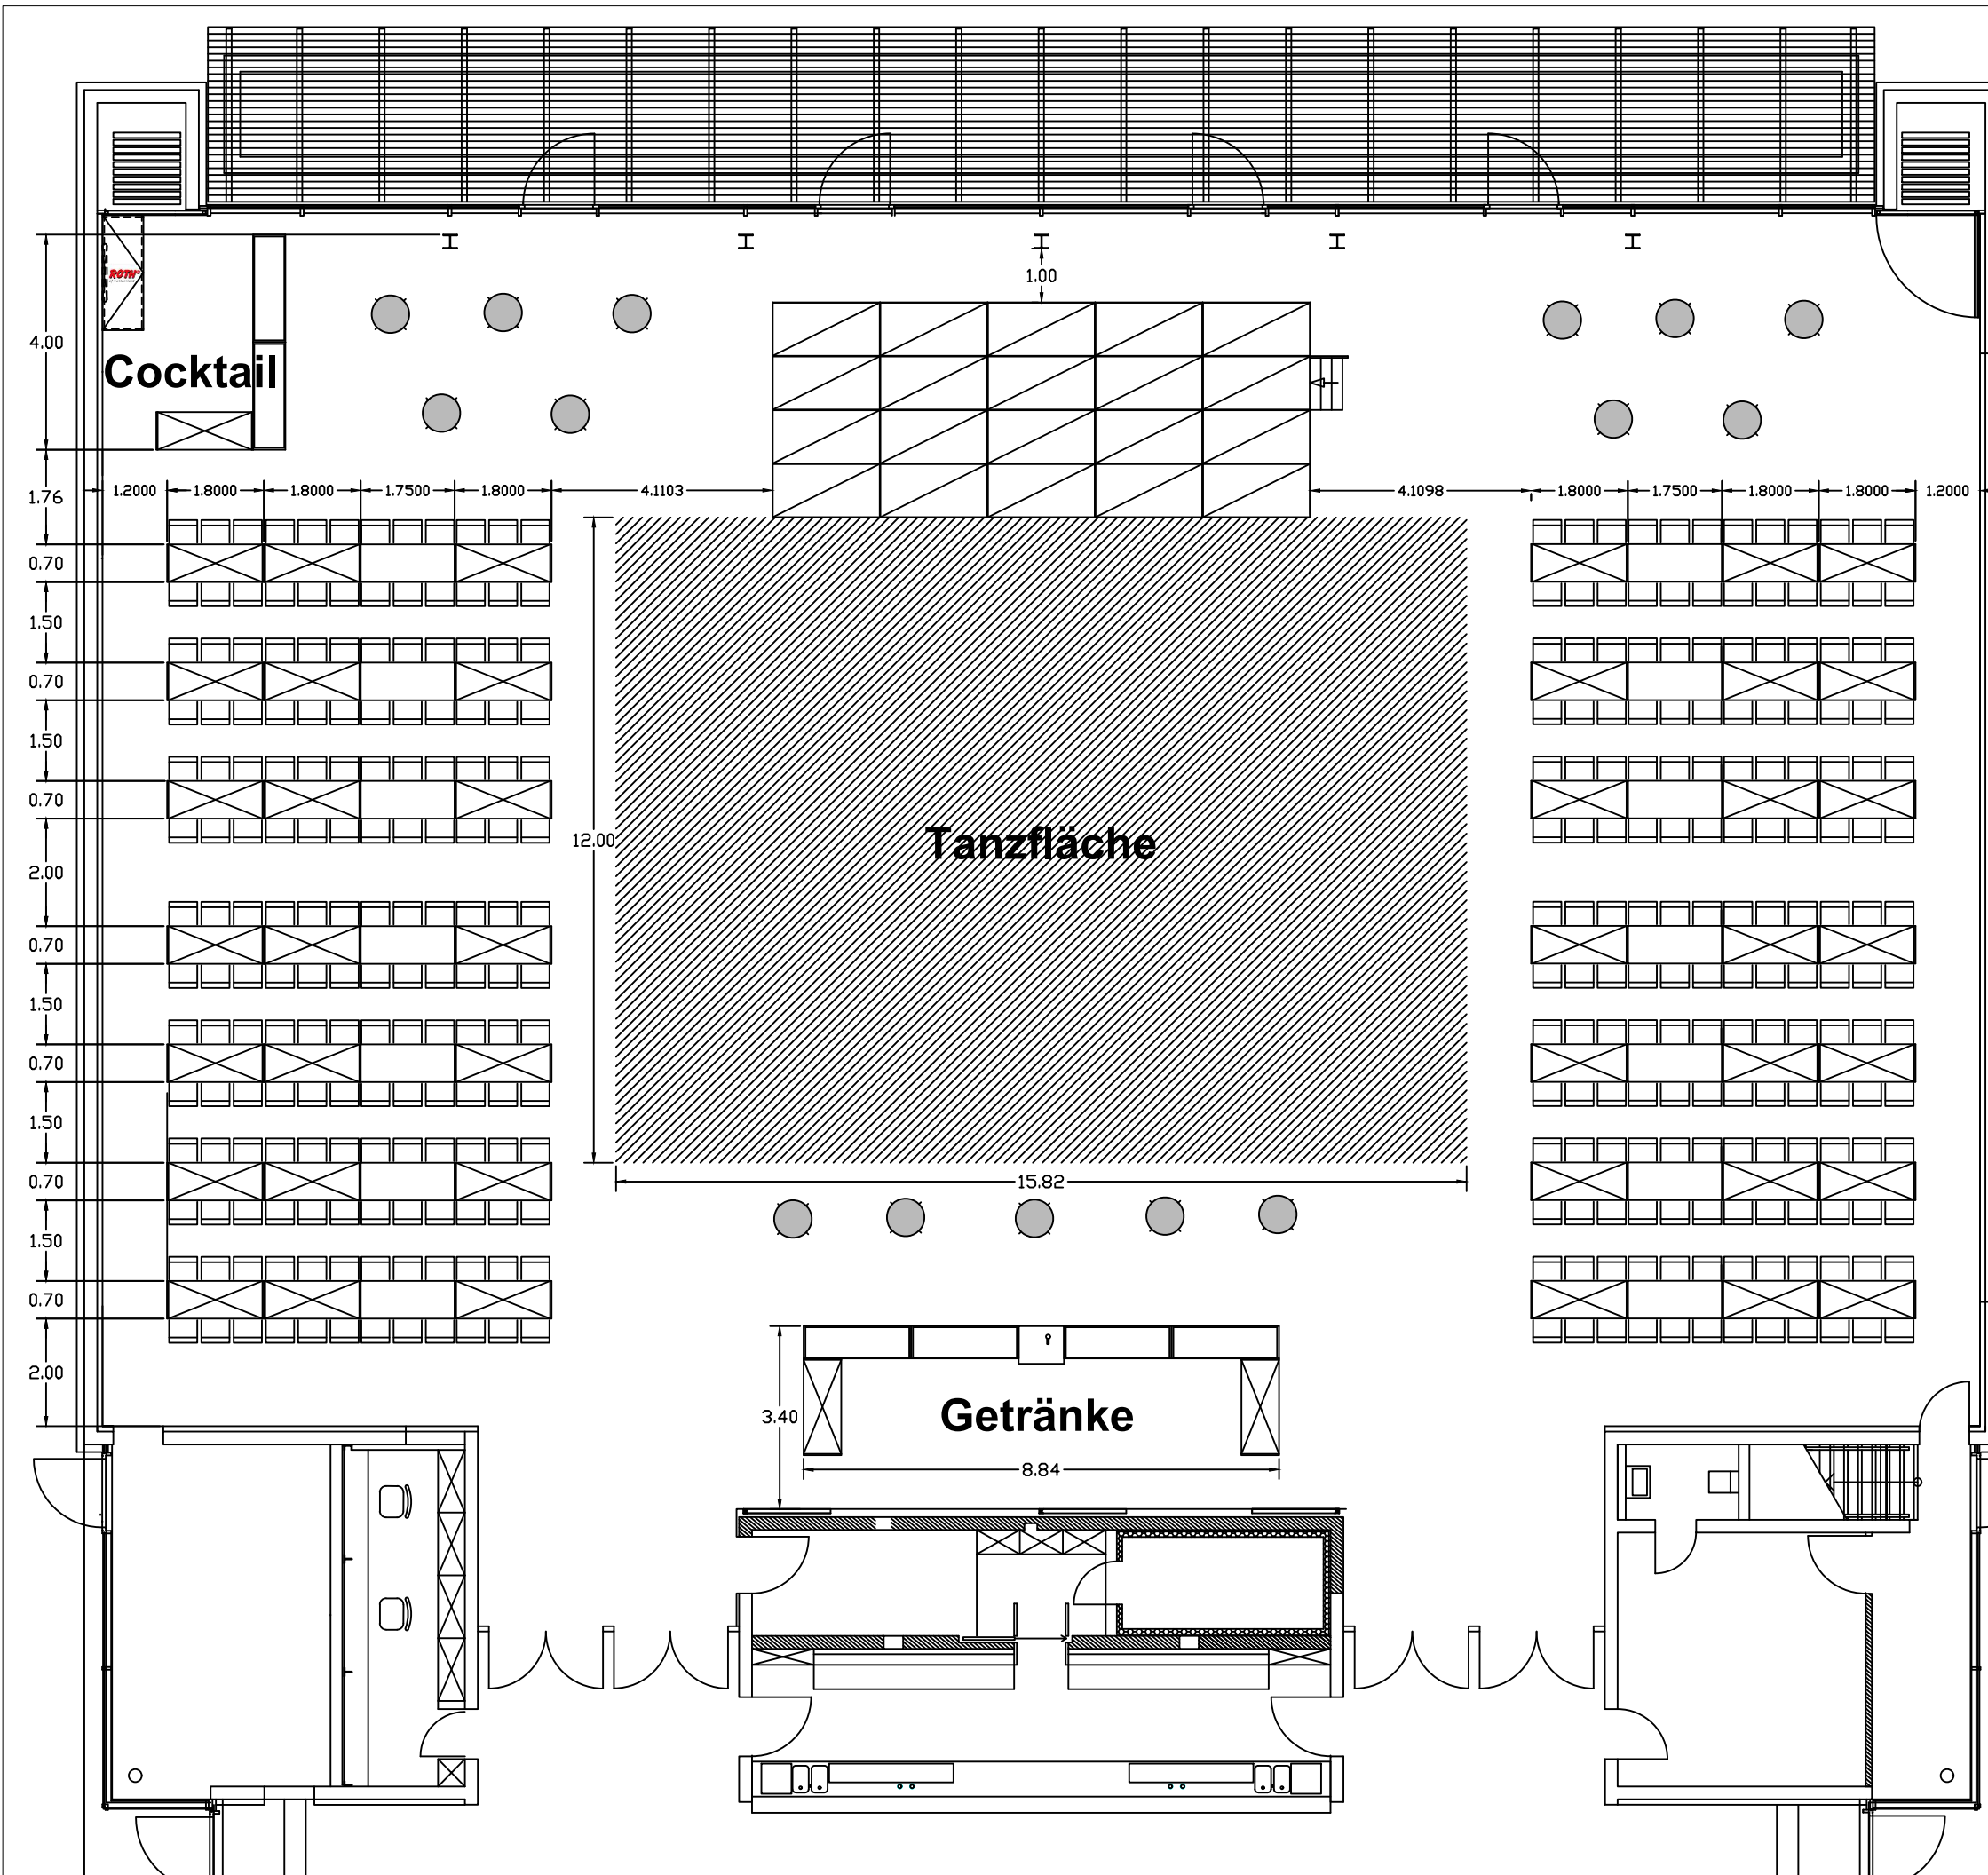

Weihnachtsfeier

336 Sitzplätze

Bühne:
B = 10,0m
T = 4,0m
H = 0,8m