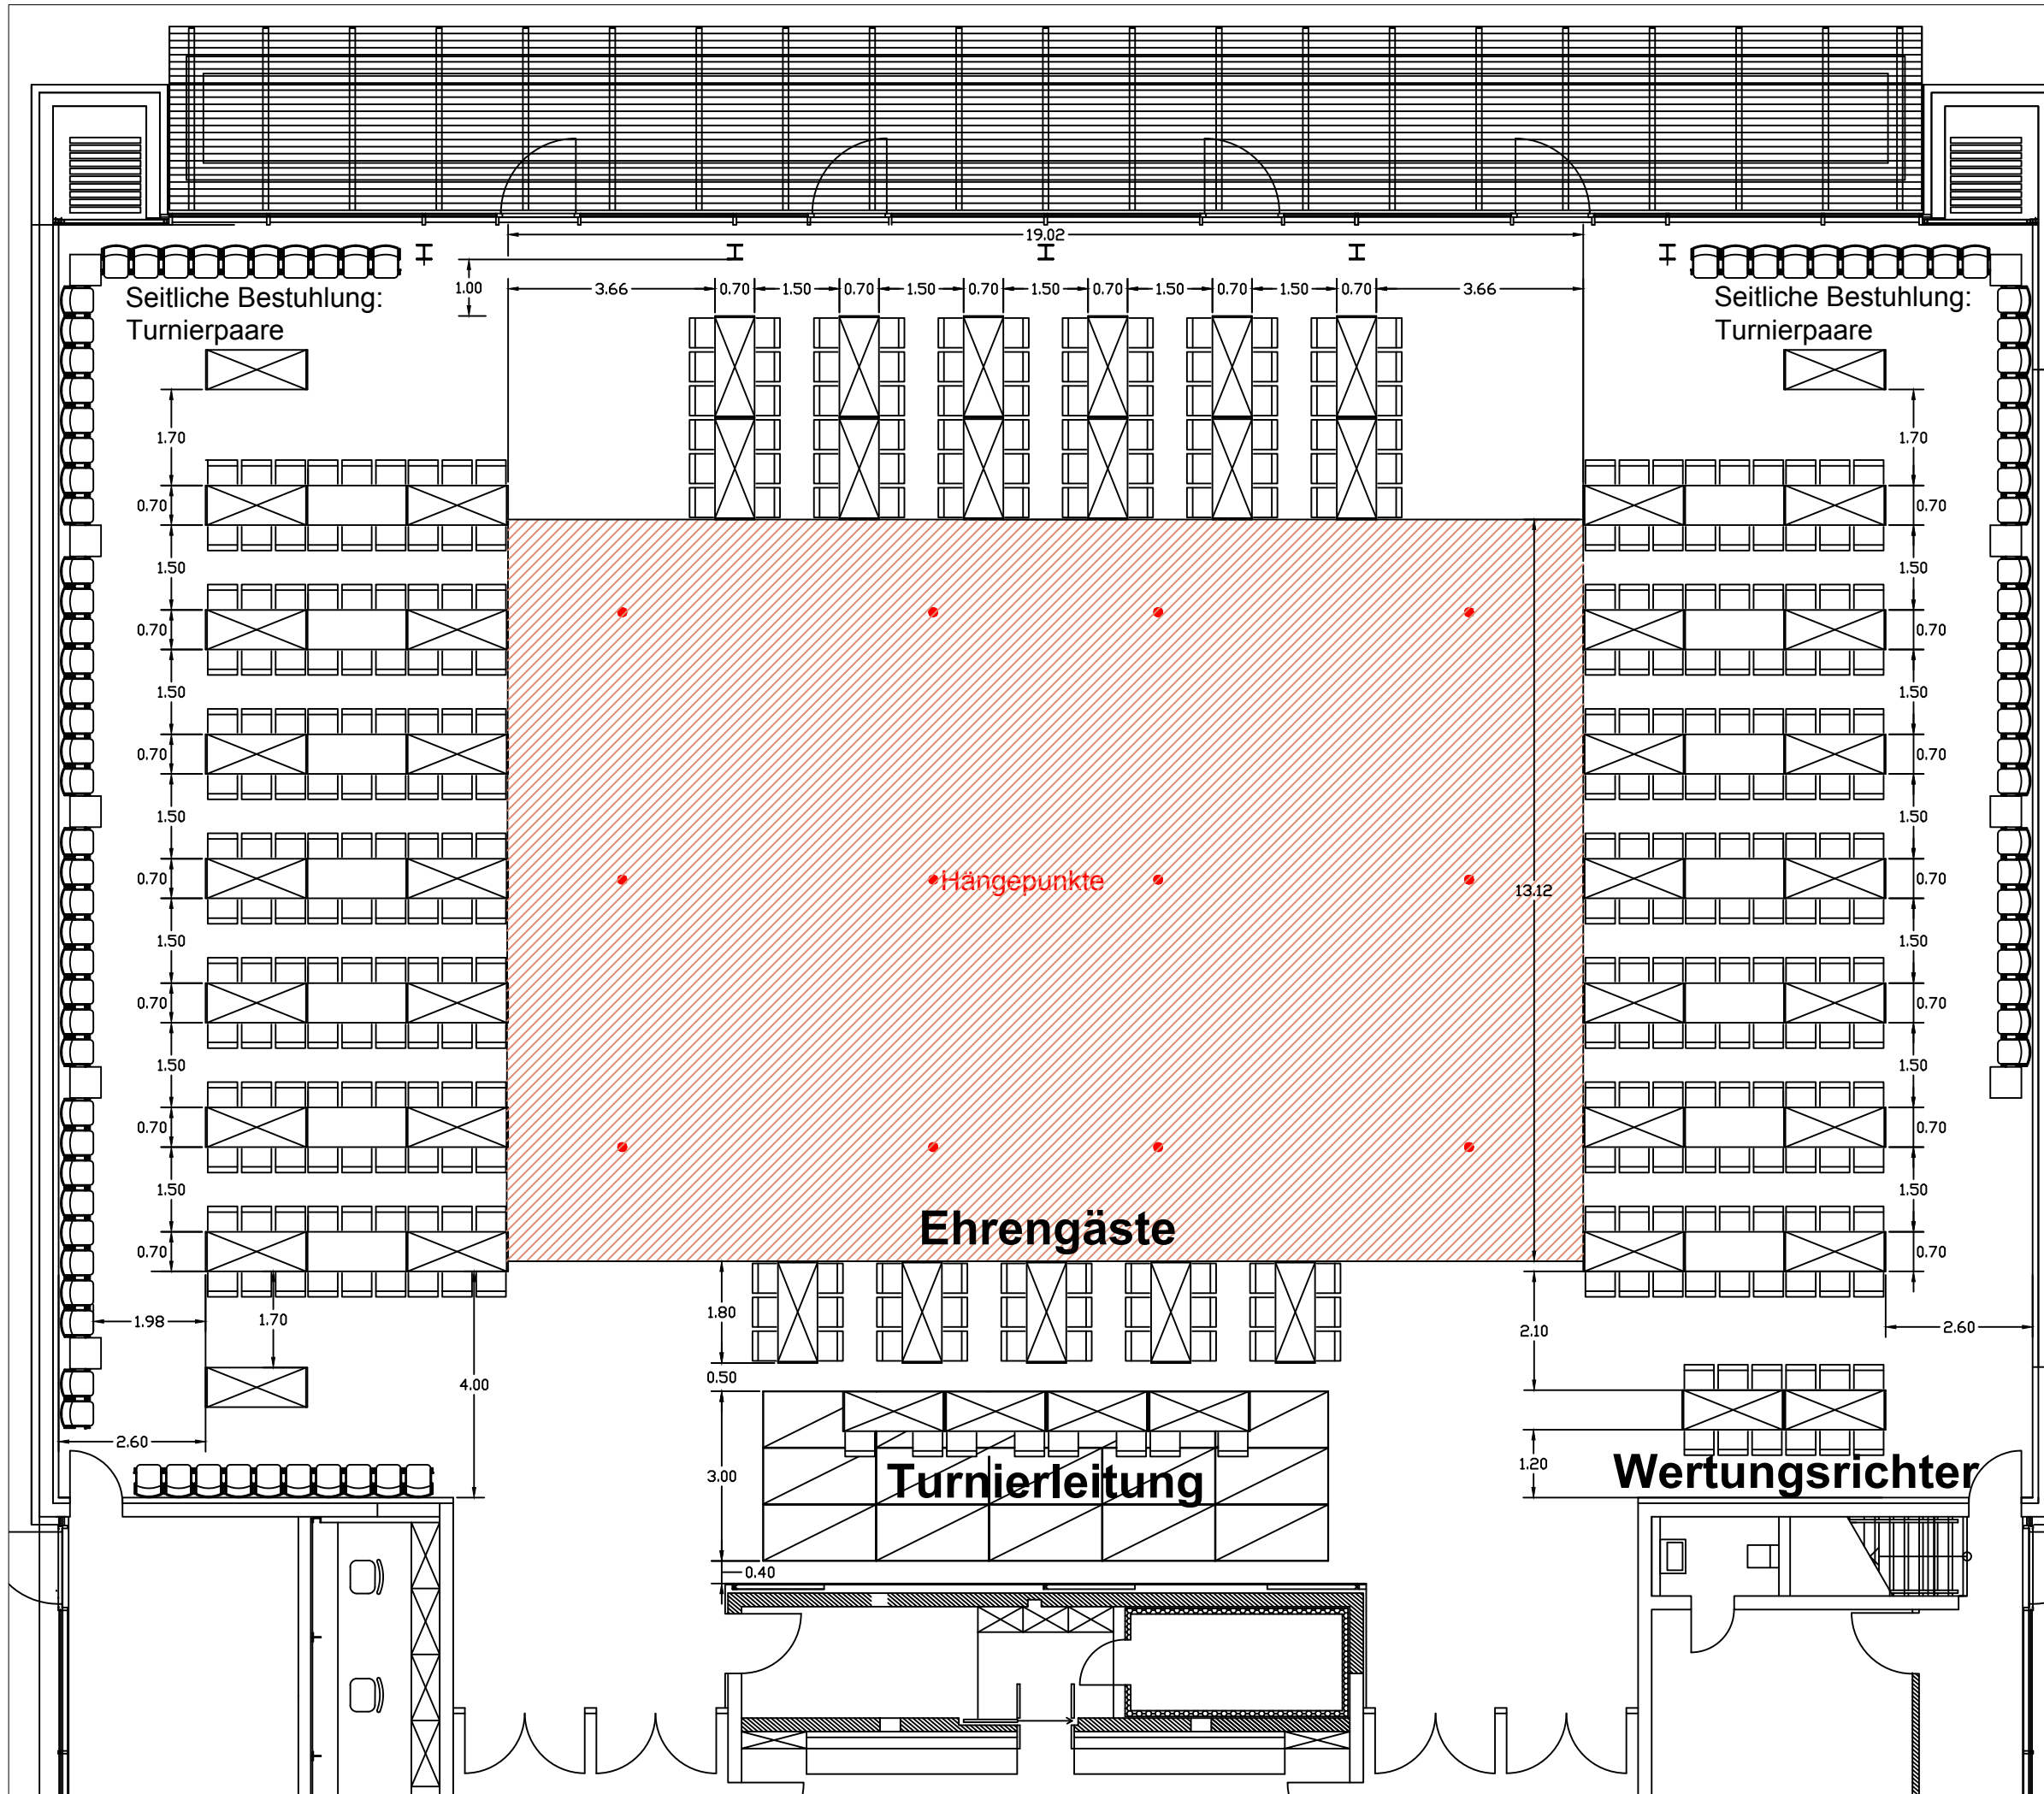

Tanz- meisterschaft

Gäste :324 Plätze
 Ehrengäste : 30 Plätze
 Wertungsrichter: 12 Plätze
 Turnierleitung : 8 Plätze

Bühne:
 B = 10,0m
 T = 3,0m
 H = 0,8m