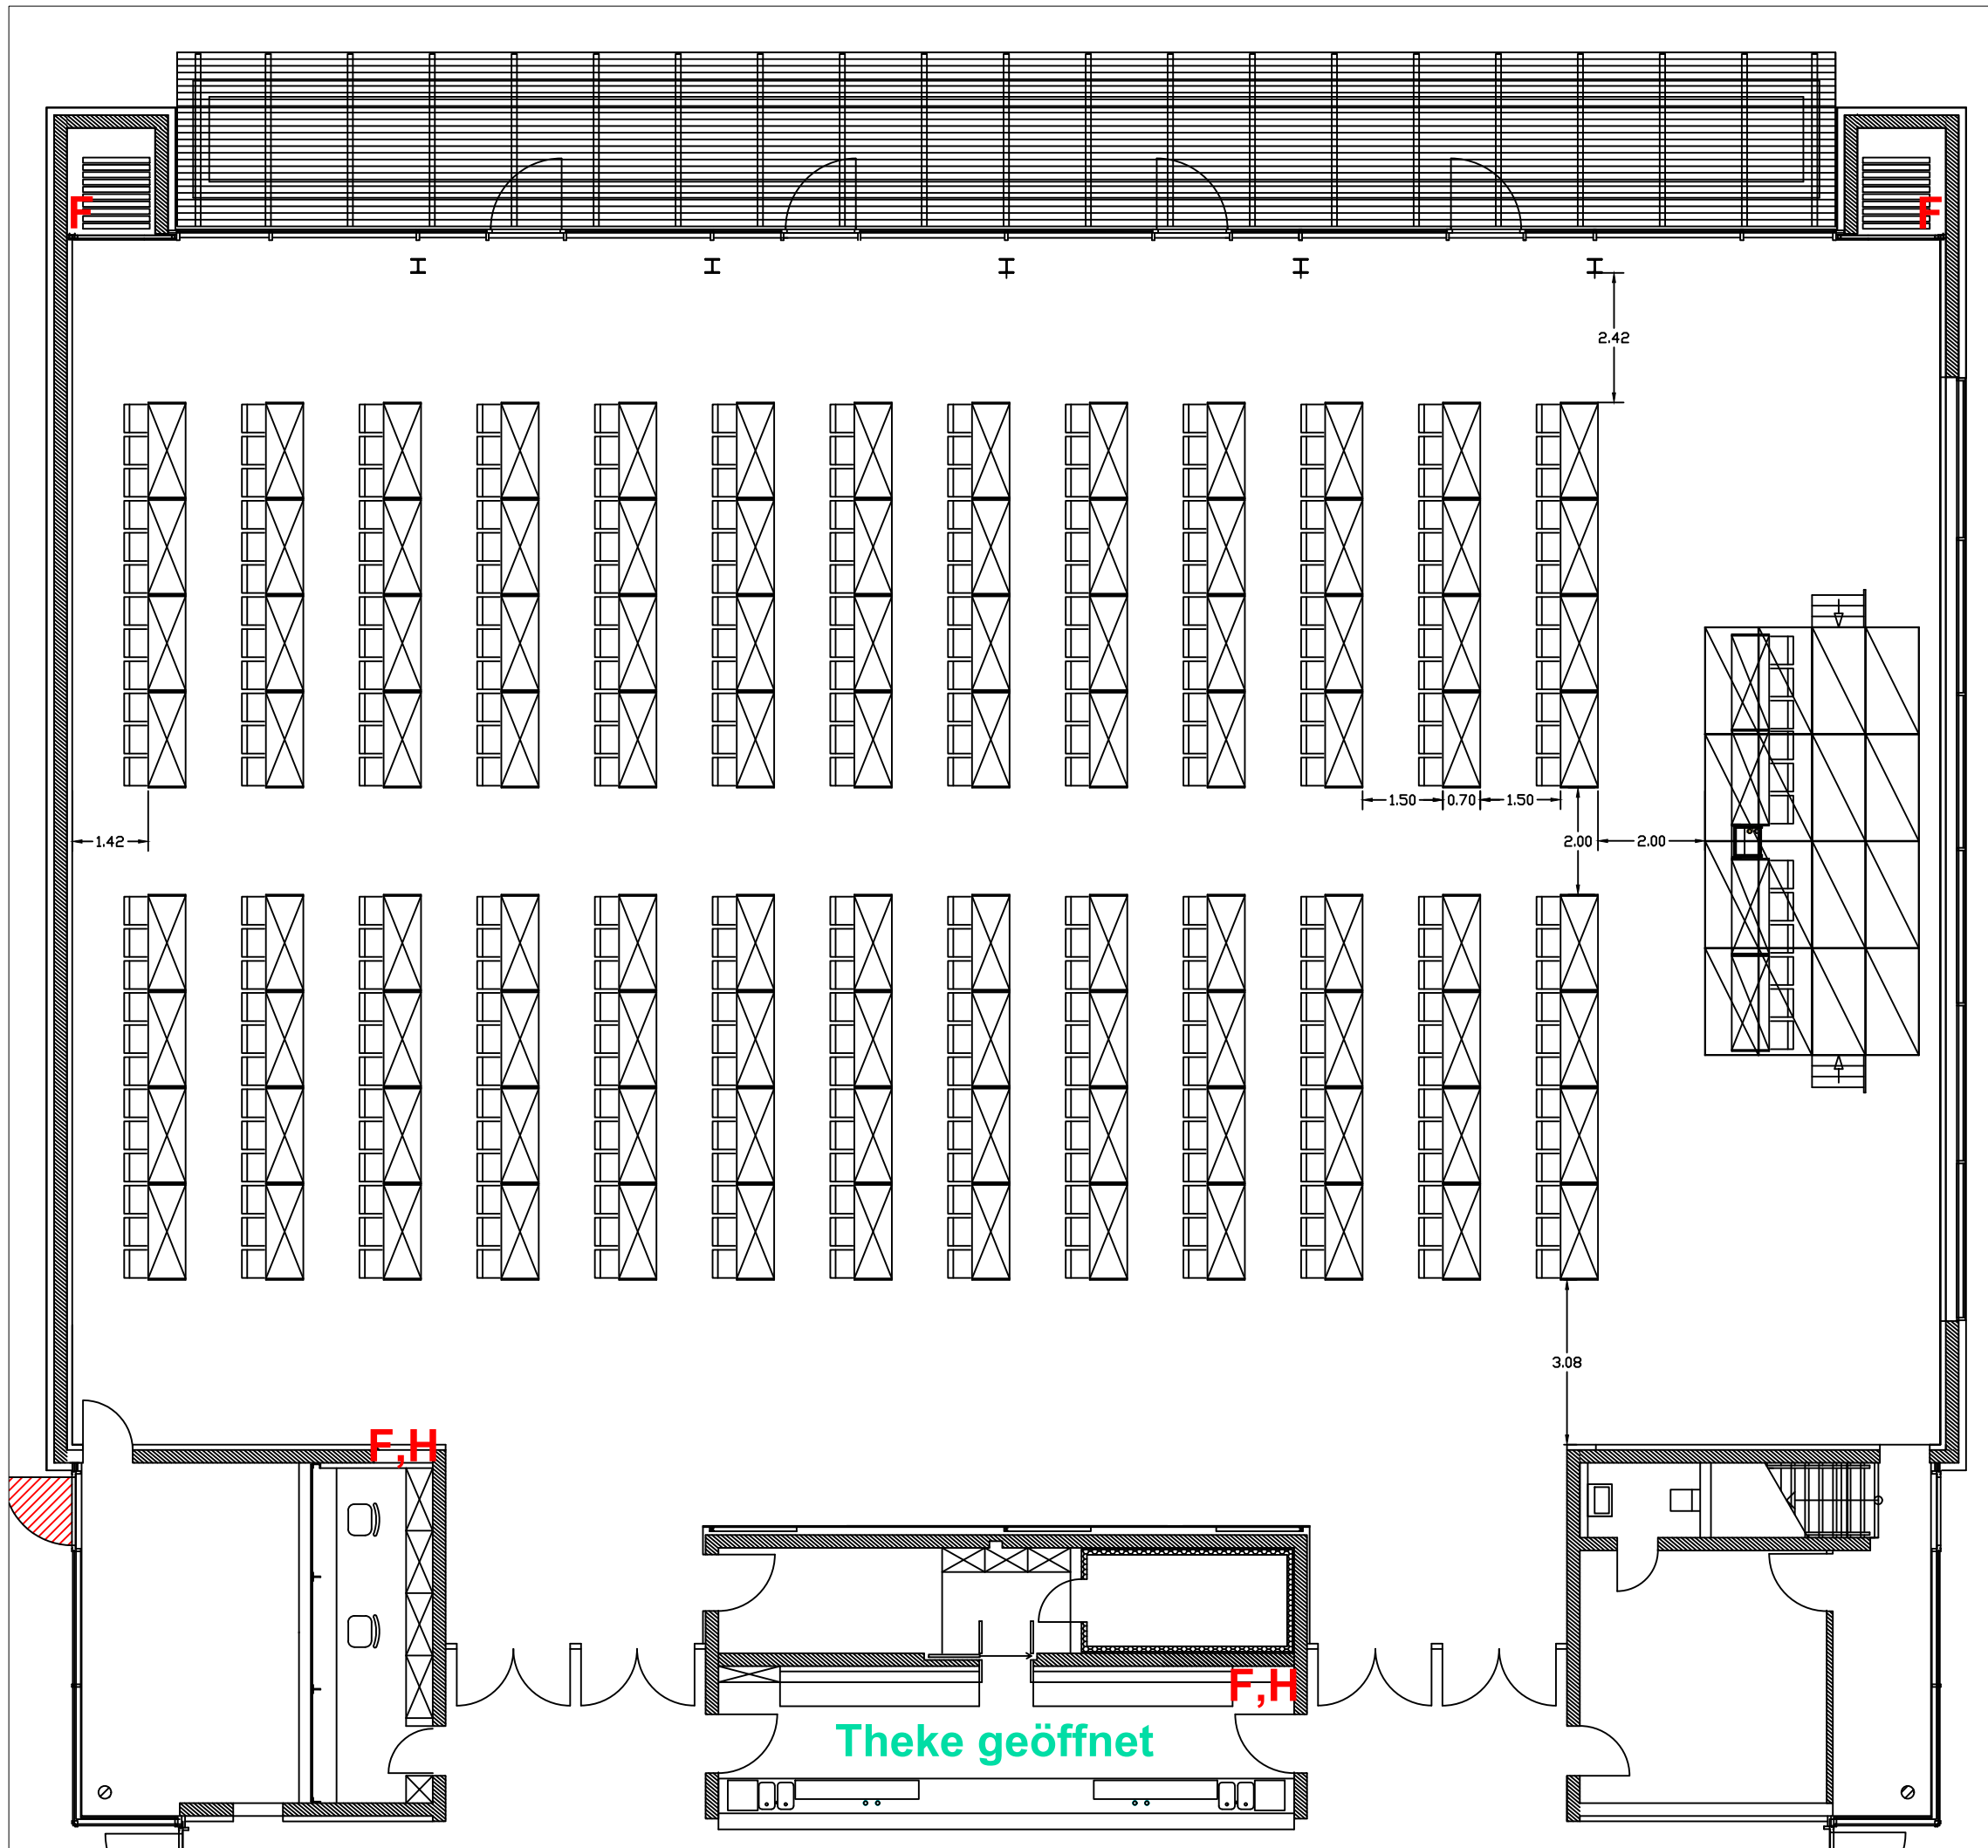

Parlament

Tische: 104
Stühle: 312

Bühne:
B= 8m
T= 4m
H= 0,8m

Tische: 4
Stühle: 12
