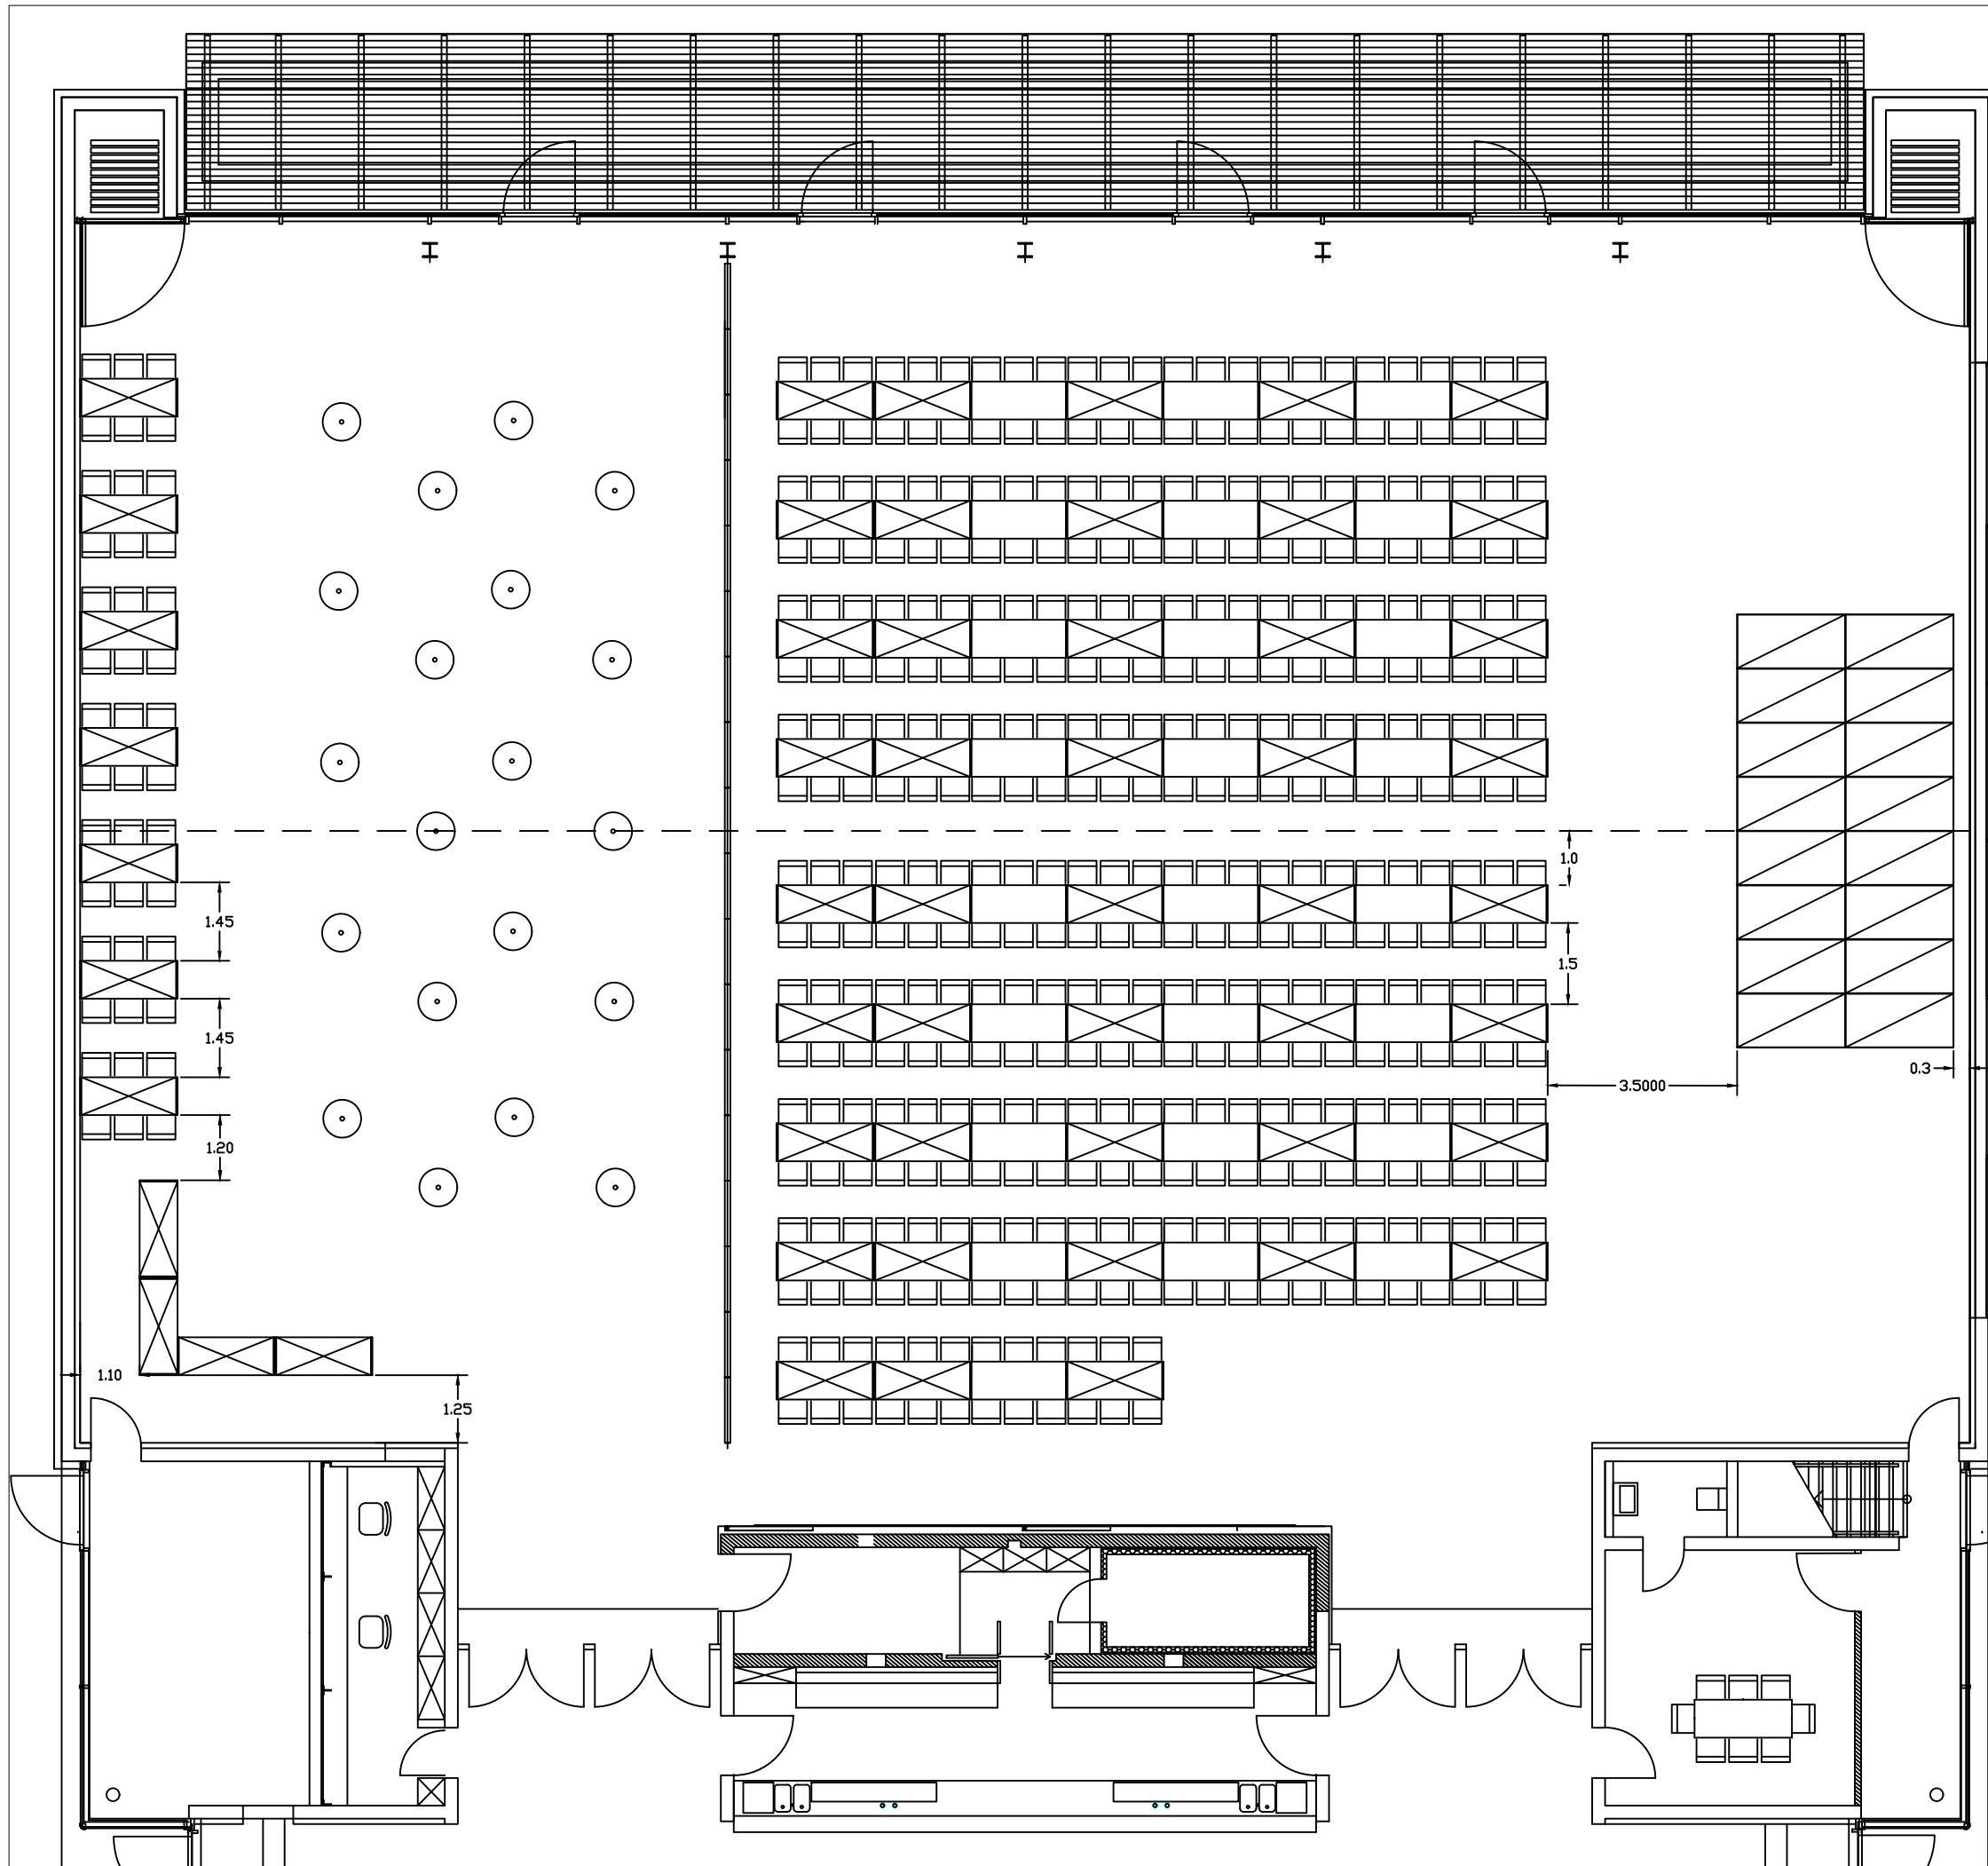

Neujahrsempfang

600 Sitzplätze

Bühne:
B = 8,0m
T = 4,0m
H = 0,8m